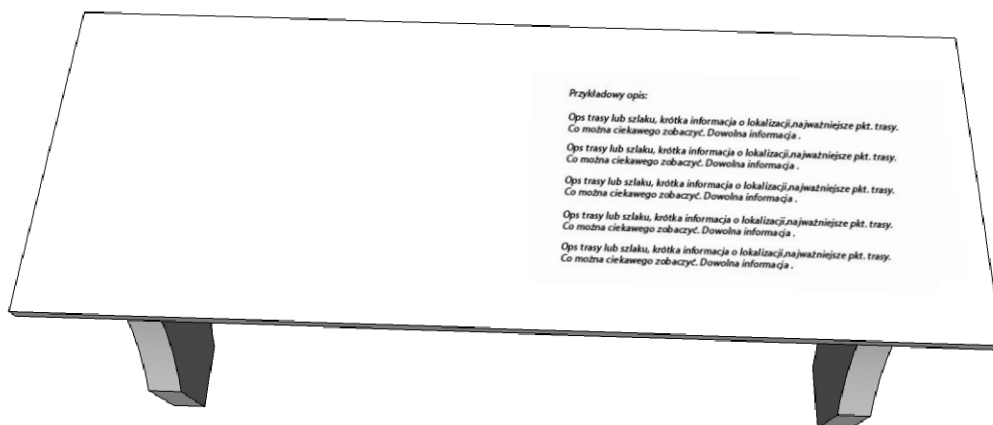

Wykonywane przez nas ławki realizujemy z trwałych i wysokiej jakości materiałów. Kamień naturalny idealnie spełnia założone wymogi. Prezentowane ławki staramy się indywidualnie dopasować do Państwa potrzeb, wykonywane są z kilkunastu rodzajai materiałów. Mają Państwo do dyspozycji gotowe rozwiązania jaki i możliwość indywidualnego projektu dopasowanego do danej lokalizacji.

Nasze ławki możemy zaopatrzyć w różne dodatki np. oświetlenie ledowe nadając otoczeniu unikalny charakter.